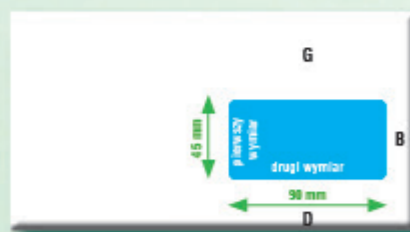

Nevada - do automatycznego pakowania

Wymiary okienek:

Odległości okna od krawędzi koperty:

B - bok
D - dół
G - góra

Wymiary okienek standardowe:

45x90 mm, 55x90 mm

Wymiary okienek - niestandardowe: *

20x70, 20x90, 25x60, 25x90, 30x90, 30x95, 34x90, 34x95, 35x70, 35x85, 35x90, 35x95, 35x100, 40x80, 40x85, 43x90, 45x85, 45x100, 50x90, 52x90, 60x95, 90x70 mm