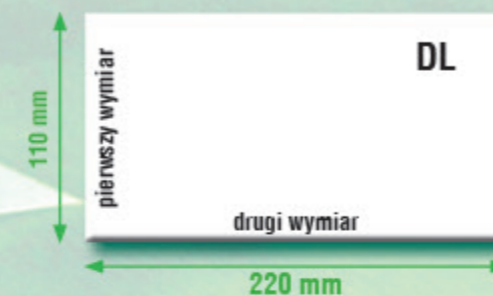

C6	CD	DL	C6/C5	C5	B5	C4	B4	E4
114x162	125x125	110x220	114x229	162x229	176x250	229x324	250x353	280x400

papier A4
złożony na 4

C6, B6

papier A4
złożony na 3

DL, C6/C5

papier A4
złożony na 2

C5

C5, B5

papier A4
(210x297 mm)

C4, B4

E4

catalog

C4, B4, E4